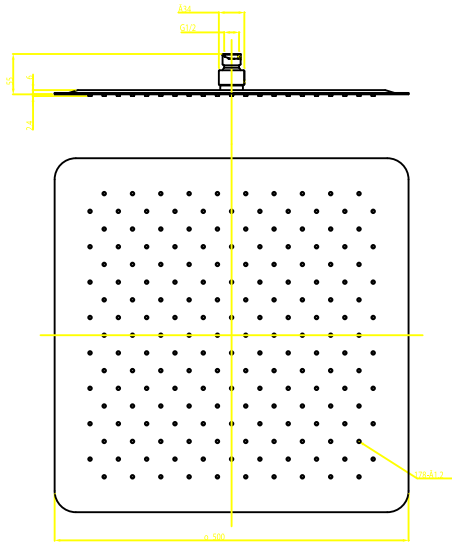

부품	뒤꽂이속	갈판	귀울

강원농업기계: 02-20-1111111					원주광역시	RAIN® 우샘플샤워 RAIN BRASS SHOWERHEADS FACTORY			
모델명	G-10	10-30	30-120	120-150	원형	소재	SUFO20°라넨브라즐	무게(g)	
구멍크기	φ0.1	φ0.2	φ0.3	φ0.5	φ0.5	면적	SUFOB2001	날송	V1.0
라넨브라즐	귀울					비율		별첨	1:1
판권						출판		판권	A4
제작	2012.07.06				제조업체				