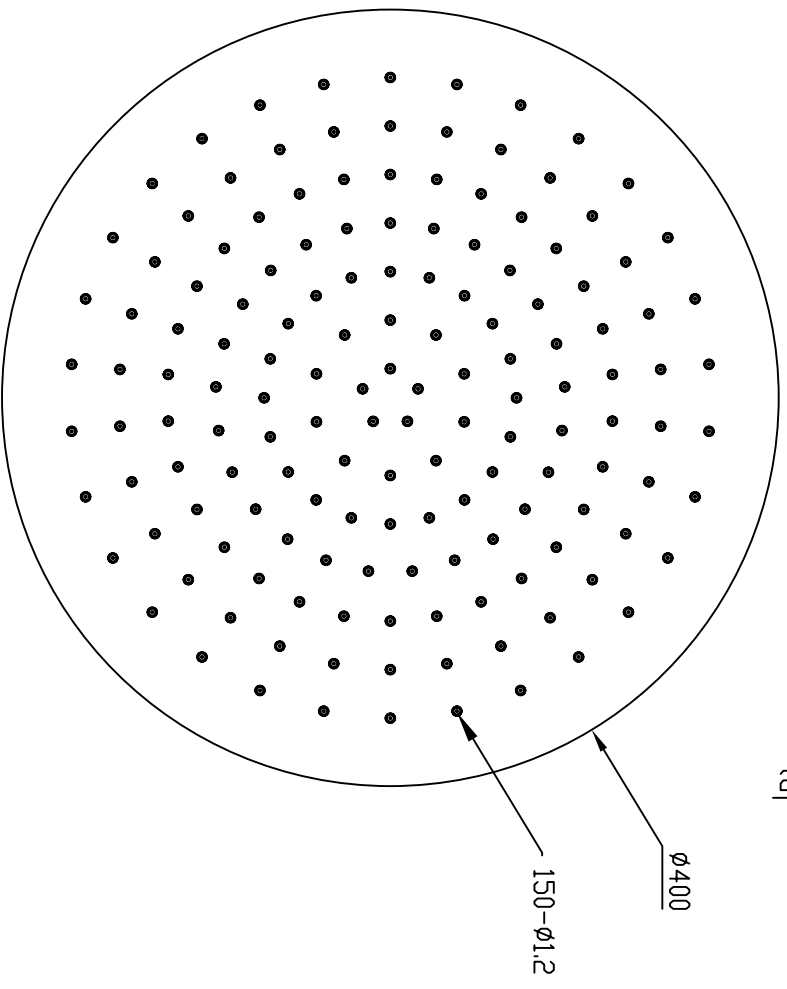

标记	变更记录	签名	日期

未注尺寸公差:		单位: mm		第三角投影		品名		净重 (g)	
基本尺寸	0-10	10-30	30-120	120-	角度	品名	SUF0A16"	圆形超薄花洒	净重 (g)
公差值	± 0.1	± 0.2	± 0.3	± 0.5	角度	机型	SUF0A1601	SUF0A1601	版次
不得直接在图面上测量尺寸					日期	材质			比例
						表面处理			图幅
									A4