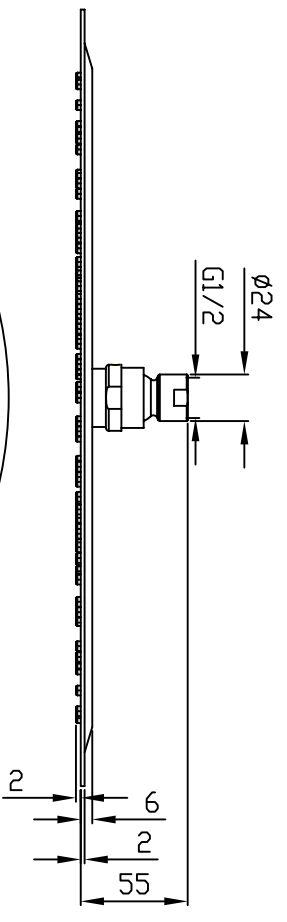

标记	变更记录	签名	日期

未注尺寸公差:		单位: mm		第三角投影		品名		净重 (g)	
基本尺寸	0-10	10-30	30-120	120-	角度	品名	SUF0A16"	圆形超薄花洒	净重 (g)
公差值	± 0.1	± 0.2	± 0.3	± 0.5	角度	机型	SUF0A1601	SUF0A1601	版次
不得直接在图面上测量尺寸					日期	材质			比例
						表面处理			图幅
									A4