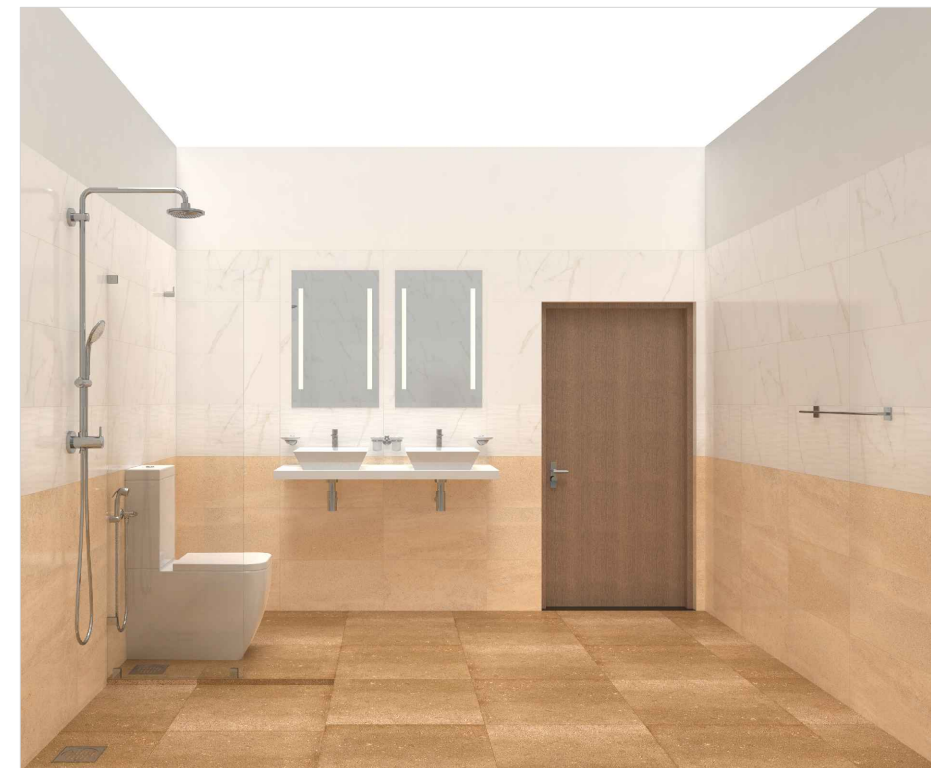

ELEVATION - A

ELEVATION - B

ELEVATION - C

ELEVATION - D

PLAN VIEW

PERSPECTIVE VIEW 01

PERSPECTIVE VIEW 02

WALL TILE 01
STATUARIO SEYMOUR
[9BW.GL]
30X60CM

WALL TILE 02
STATUARIO SEYMOUR (DECO)
[9BE.GL]
30X60CM

WALL TILE 03
CALISTO BEIGE
[2JW.GL]
30X60CM

FLOOR TILE
MAUNA LOA - SAND
[406.MT]
60X60CM

TILE COMBINATION