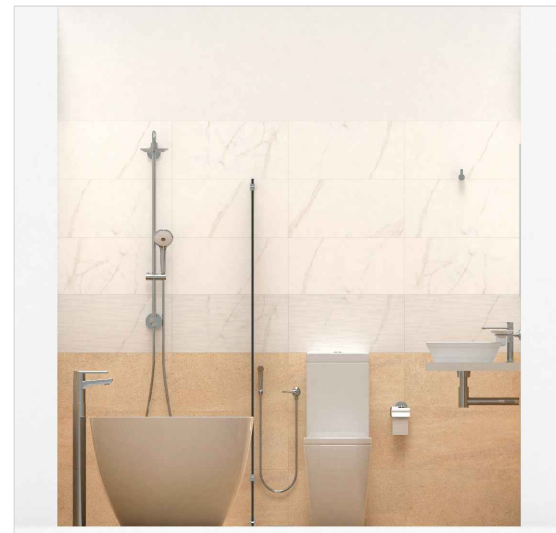

ELEVATION - A

ELEVATION - B

ELEVATION - C

ELEVATION - D

PLAN VIEW

PERSPECTIVE VIEW 01

PERSPECTIVE VIEW 02

WALL TILE 01
STATUARIO SEYMOUR
[9BW.GL]
30X60CM

WALL TILE 02
STATUARIO SEYMOUR (DECO)
[9BE.GL]
30X60CM

WALL TILE 03
CALISTO BEIGE
[2JW.GL]
30X60CM

FLOOR TILE
MAUNA LOA - SAND
[406.MT]
60X60CM

TILE COMBINATION