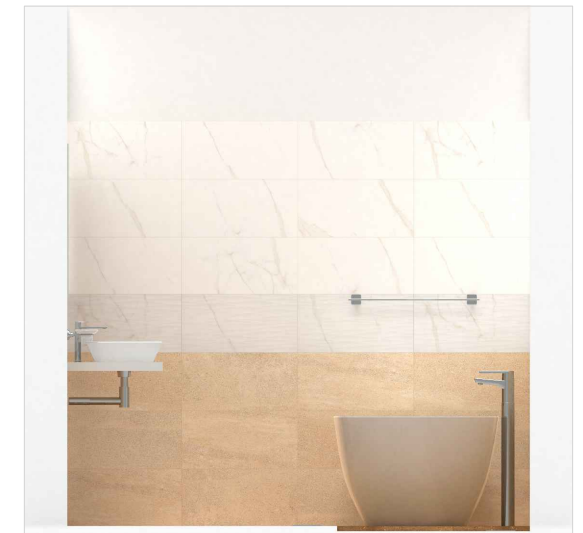

ELEVATION - A

ELEVATION - B

ELEVATION - C

ELEVATION - D

PLAN VIEW

PERSPECTIVE VIEW 01

PERSPECTIVE VIEW 02

WALL TILE 01
STATUARIO SEYMOUR
[9BW.GL]
30X60CM

WALL TILE 02
STATUARIO SEYMOUR (DECO)
[9BE.GL]
30X60CM

WALL TILE 03
CALISTO BEIGE
[2JW.GL]
30X60CM

FLOOR TILE
MAUNA LOA - SAND
[406.MT]
60X60CM

TILE COMBINATION