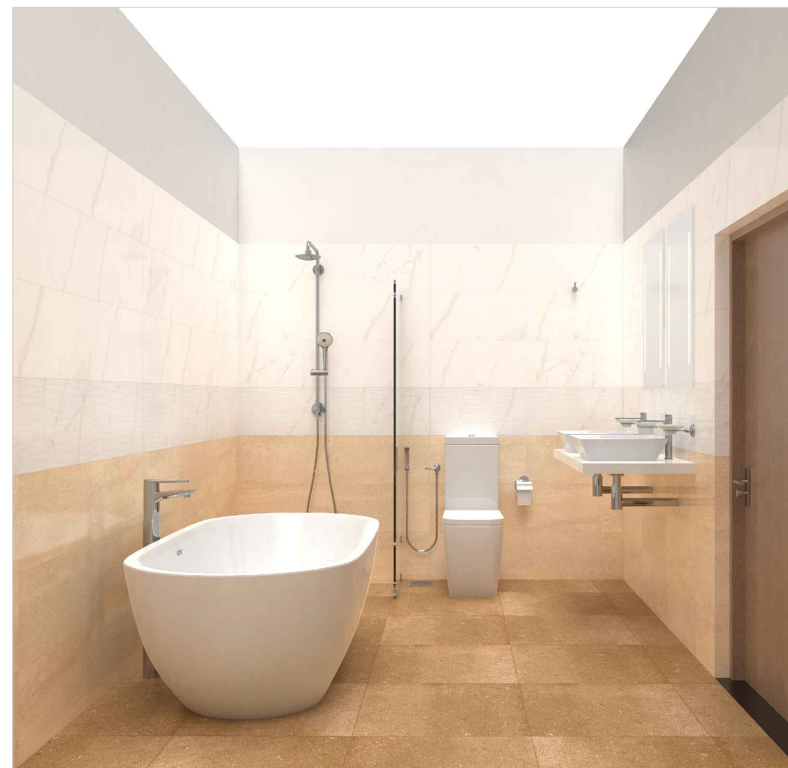

ELEVATION - A

ELEVATION - B

ELEVATION - C

ELEVATION - D

PLAN VIEW

PERSPECTIVE VIEW 01

PERSPECTIVE VIEW 02

WALL TILE 01
STATUARIO SEYMOUR
[9BW.GL]
30X60CM

WALL TILE 02
STATUARIO SEYMOUR (DECO)
[9BE.GL]
30X60CM

WALL TILE 03
CALISTO BEIGE
[2JW.GL]
30X60CM

FLOOR TILE
MAUNA LOA - SAND
[406.MT]
60X60CM

TILE COMBINATION