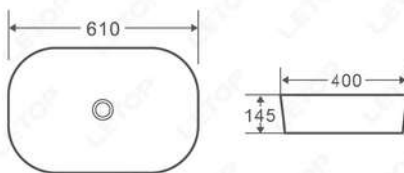

Aura 610 Watercloset

RB.TGN.0BW130.CE.PL