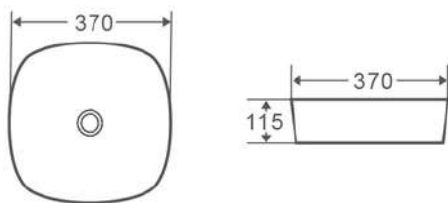

Aura 370 Washbasin

RB.TGN.0BW130.CE.PD