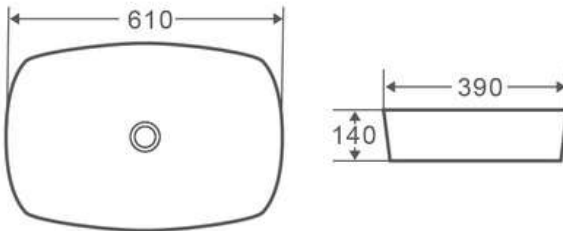

Nebula Washbasin

RB.TGN.0BW130.CE.PJ