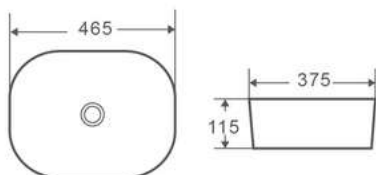

Aura 460 Washbasin

RB.TGN.0BW130.CE.PE