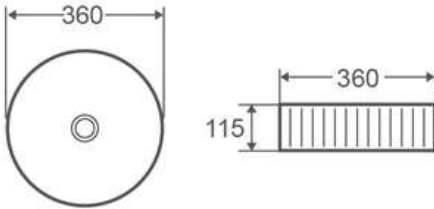

Prism Washbasin

RB.TGN.0BW130.CE.PG