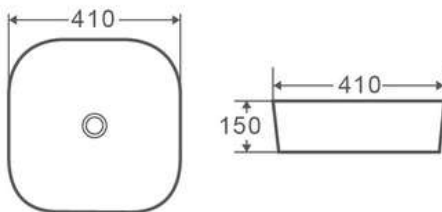

Aura 410 Washbasin

RB.TGN.0BW130.CE.PF