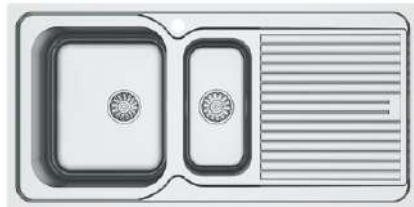

RC.TKA.OKA100.SS.PF (L) | RC.TKA.OKS100.SS.RM (R)

AS299 - Handmade Bowl