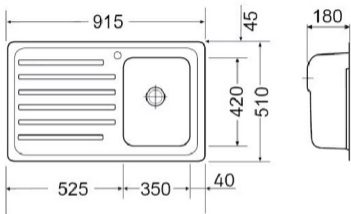

ADRIAN 611 TRENDY

Dimensions: (LxM) mm

915x510

Bowl Size: (LxMxD) mm

350x420x180

RHD - RC.TKA.0KS100.SS.RB

LHD - RC.TKA.0KS100.SS.RA