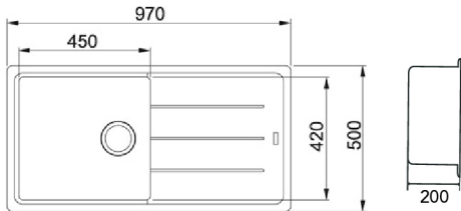

BASIS BFG 611-97

Dimensions: (LxM) mm

970x500

Bowl Size: (LxMxD) mm

450x420x200

RHD - RC.TKA.0KS100.FR.PA
LHD - RC.TKA.0KS100.FR.PE

Onyx Black

RHD - RC.TKA.0KS100.FR.PB
LHD - RC.TKA.0KS100.FR.PF