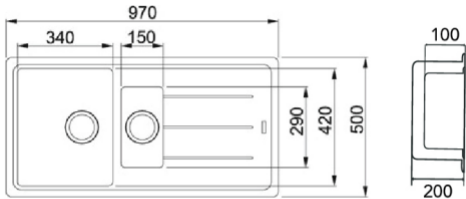

BASIS BFG 651-97

Dimensions: (LxM) mm

Bowl Size: (LxMxD) mm

970x500

340x420x200/150x290x100

RHD - RC.TKA.OKS100.FR.PC
LHD - RC.TKA.OKS100.FR.PG

Onyx Black

RHD - RC.TKA.OKS100.FR.PD
LHD - RC.TKA.OKS100.FR.PH